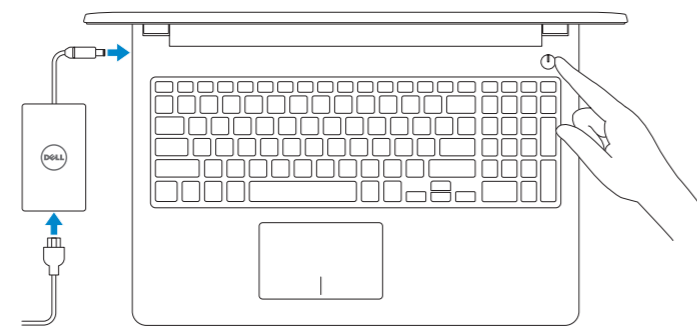

Inspiron 15

3000 Series

Quick Start Guide

Panduan Pengaktifan Cepat
Hướng dẫn khởi động nhanh

1 Connect the power adapter and press the power button

Sambungkan adaptor daya dan tekan tombol daya
Kết nối với bộ chuyển đổi nguồn điện và nhấn nút nguồn

2 Finish operating system setup

Tuntaskan penataan sistem operasi | Kết thúc thiết lập hệ điều hành

Windows

Enable Dell updates
Aktifkan pembaruan Dell
Cho phép Dell Updates

Connect to your network
Sambungkan ke jaringan Anda
Kết nối vào mạng của bạn