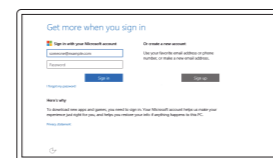

2 Finish operating system setup

Tuntaskan penataan sistem operasi | Kết thúc thiết lập hệ điều hành

Windows

Enable Dell updates
Aktifkan pembaruan Dell
Cho phép Dell Updates

Connect to your network
Sambungkan ke jaringan Anda
Kết nối vào mạng của bạn

- NOTE:** If you are connecting to a secured wireless network, enter the password for the wireless network access when prompted.
- CATATAN:** Jika Anda menghubungkan ke jaringan nirkabel aman, masukkan kata sandi untuk akses jaringan nirkabel tersebut saat diminta.
- GHI CHÚ:** Nếu bạn đang kết nối với một mạng không dây bảo mật, hãy nhập mật khẩu để truy cập mạng không dây khi được nhắc.

Sign in to your Microsoft account or create a local account
Masuk ke akun Microsoft Anda atau buat akun lokal
Đăng nhập vào tài khoản Microsoft của bạn và tạo tài khoản trên máy tính

Ubuntu

Follow the instructions on the screen to finish setup.
Ikuti petunjuk pada layar untuk menyelesaikan pengaturan.
Làm theo các hướng dẫn trên màn hình để hoàn tất việc thiết lập.